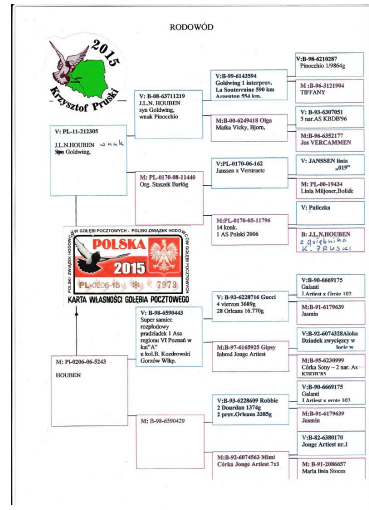

PL-0206-18-6965

PL-0170-09-9178 ♂

PL-0206-15-7973 ♀

org. Krzysztof Pruski

♂

♀

PL-OL-11-212305 ♂

org. Krzysztof Pruski