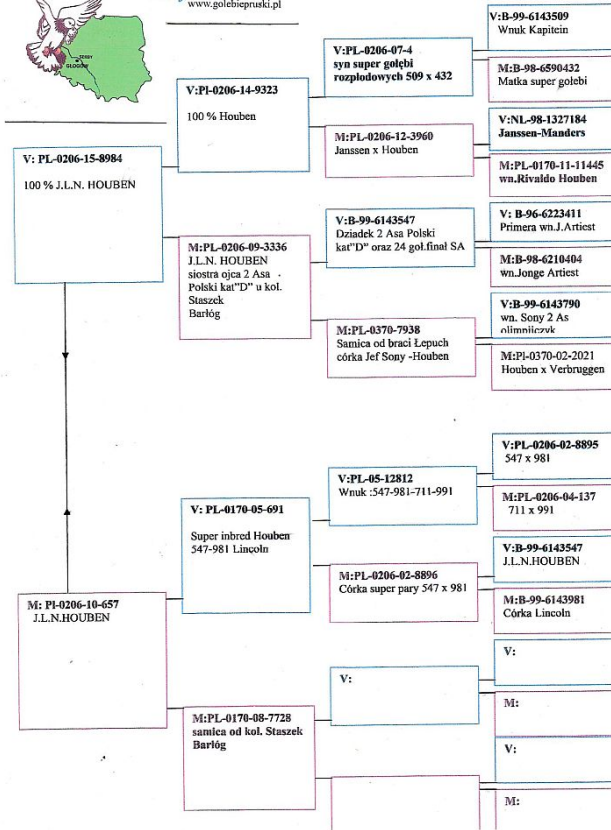

12677

Krzysztof Pruski  
 www.golebiepruski.pl

RODOWÓD

	♂
	♀

	♀
	♂
	♀