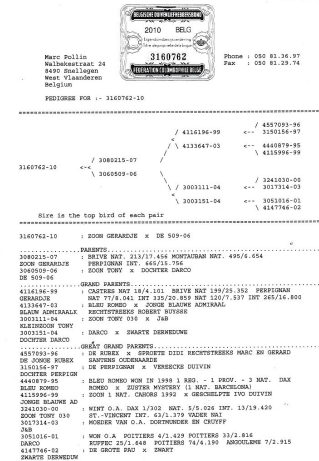

BELG-2007-3080215

syn "Gerardje"

BELG-2006-3060509

córka brata "Cruyffa" - 2. As Belgii - kat. C, 2010r.

BELG-2010-3164096

syn "As-Trix"

BELG-2009-3091008

córka "Alonso", 4k./17109got. - Chateauroux