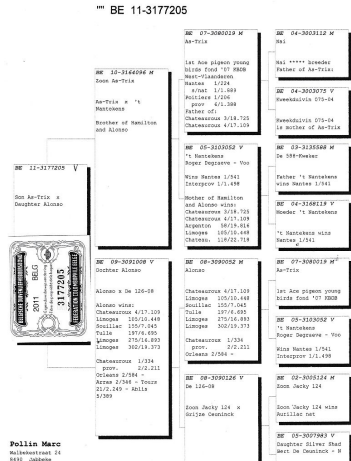

BELG-2007-3080215

syn "Gerardje"

BELG-2006-3060509

córka brata "Cruyffa" - 2. As Belgii - kat. C, 2010r.

BELG-2010-3164096

syn "As-Trix"

BELG-2009-3091008

córka "Alonso", 4k./17109got. - Chateauroux