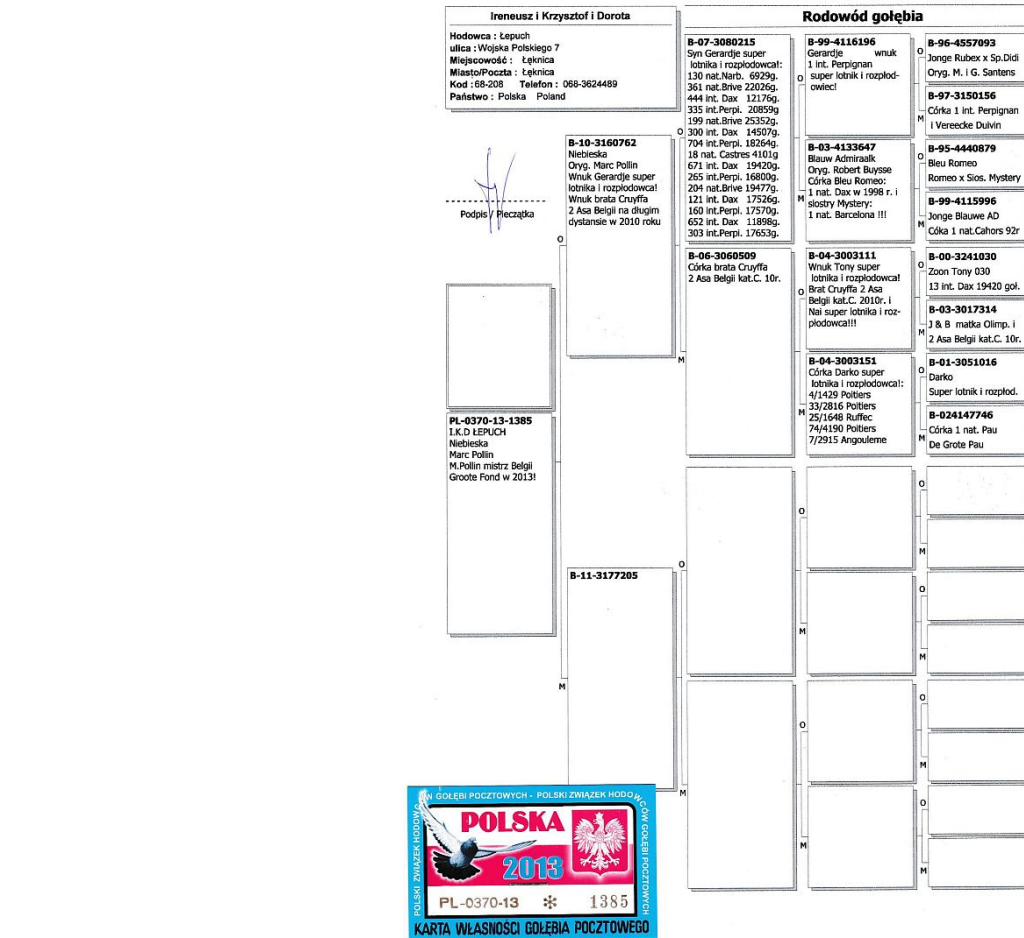

PL-0370-13-1385

oryg. D.K.I. Łepuch

BELG-2010-3160762

oryg. Marc Pollin

BELG-2011-3177205

oryg. Marc Pollin