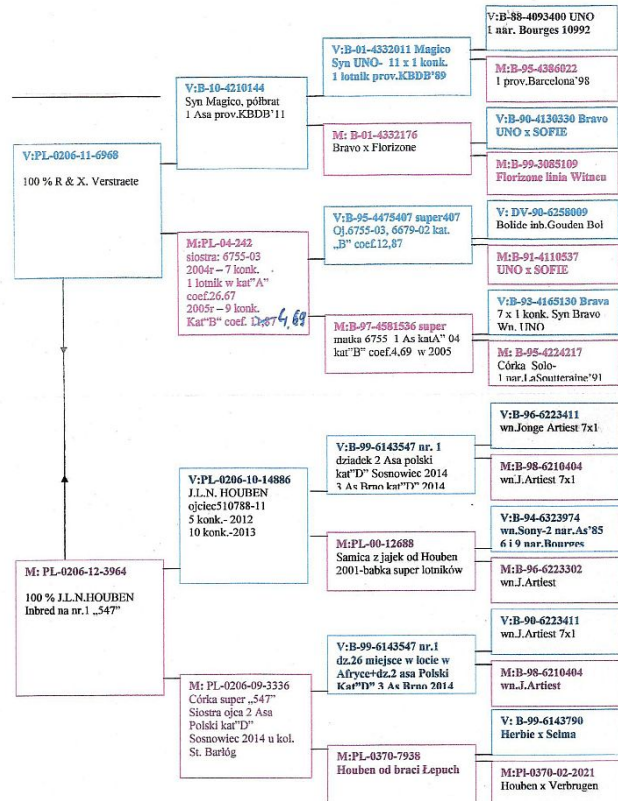

PL-0206-17-5281

oryg. K. Pruski (Verstraete/Houben)

5281/97

RODOWÓD

PL-0206-11-6968 ♂

oryg. K. Pruski (100% Verstraete)

BELG-2010-4210144 ♂

oryg. Verstraete, syn "Magico",
wnuk "Uno"

PL-0206-04-242 ♀

oryg. K. Pruski (Verstraete), linia
"Uno"

PL-0206-12-3964 ♀

oryg. K. Pruski (100% Houben)

PL-0206-10-14886 ♂

oryg. K. Pruski (Houben)

PL-0206-09-3336 ♀

oryg. K. Pruski (Houben)