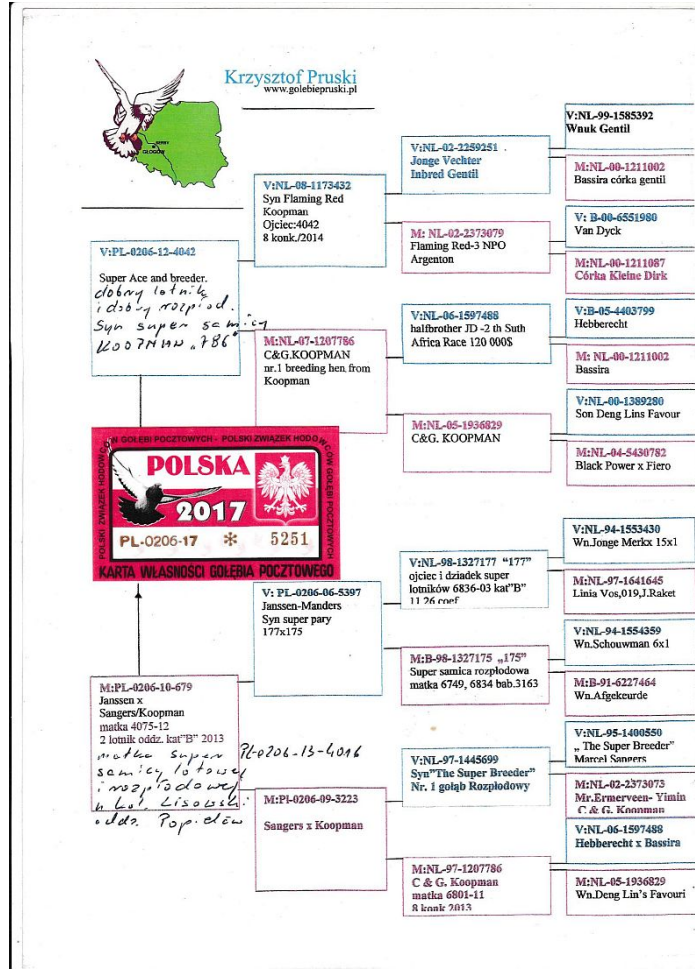

Rodowód gołębia

PL-0206-17-5251

oryg. K. Pruski (Koopman/Sangers/Janssen)

Pruski Krzysztof

tel.: 505 825 763, 67-200 Głogów, Serby ul. Parkowa 4

www.naszhodowle.pl

PL-0206-12-4042

oryg. K. Pruski (100% Koopman)