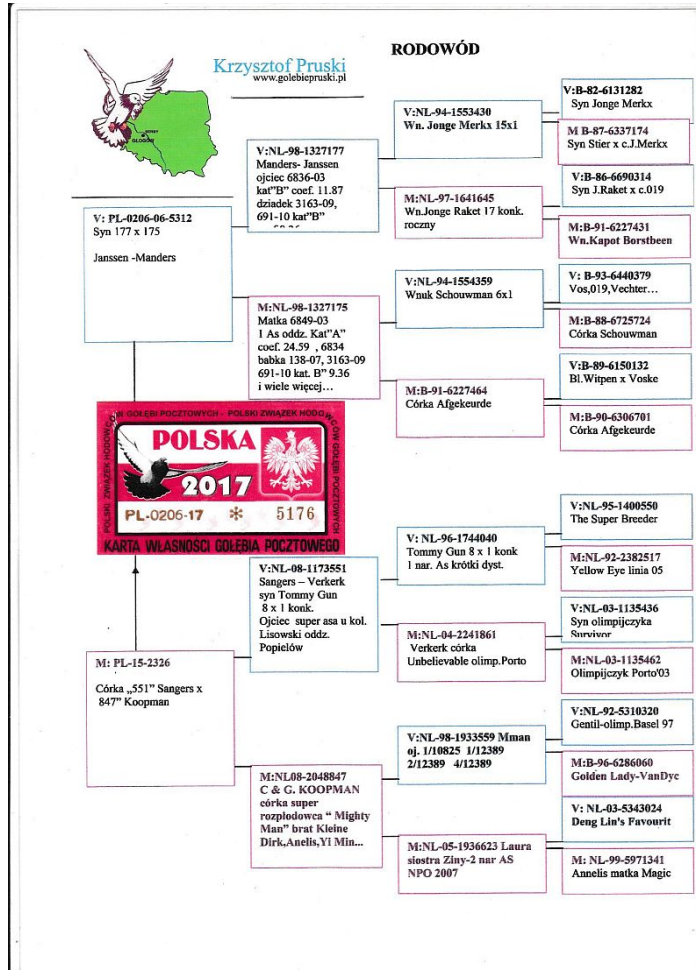

PL-0206-17-5176

oryg. K. Pruski (Janssen/Sangers/Koopman)

PL-0206-06-5312 ♂

oryg. K. Pruski (Janssen/Manders)

NL-1998-1327177 ♂

oryg. Piet Manders (Janssen),
samiec "Złota Para"

NL-1998-1327175 ♀

oryg. Piet Manders (Janssen),
samica "Złota Para"

PL-0206-15-2326 ♀

oryg. K. Pruski (Sangers/Koopman)

NL-2008-1173551 ♂

oryg. Marcel Sangers

NL-2008-2048847 ♀

oryg. Koopman, "Mighty Man Lady"