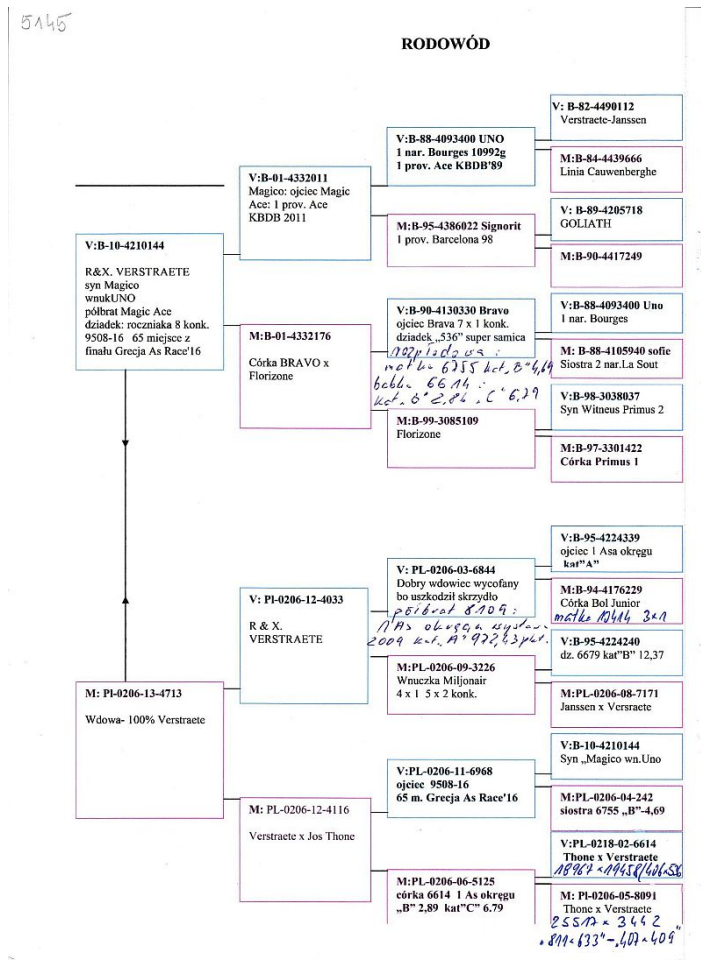

PL-0206-17-5145

oryg. K. Pruski

BELG-2010-4210144 ♂

oryg. Verstraete, syn "Magico", wnuk "Uno"

BELG-2001-4332011 ♂

oryg. Verstraete, "Magico", syn "Uno"

BELG-2001-4332176 ♀

oryg. Verstraete, córka "Bravo", wnuczka "Uno"

PL-0206-13-4713 ♀

oryg. Krzysztof Pruski

PL-0206-12-4033 ♂

oryg. Krzysztof Pruski

PL-0206-12-4116 ♀

oryg. Krzysztof Pruski