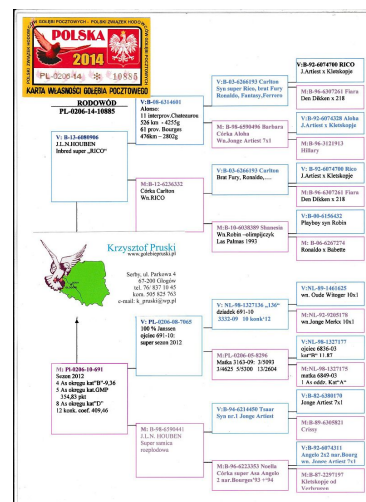

PL-0206-17-5026

oryg. K. Pruski

5026

PL-0206-10-988 ♂

oryg. K. Pruski, sezon 2012: 9konk. w tym 8k.4625 goł. - 356 km, 9k./2604 goł - 560 km, sezon 2013: 8konk.

PL-0206-14-10885 ♀

oryg. K. Pruski (Houben/Janssen)