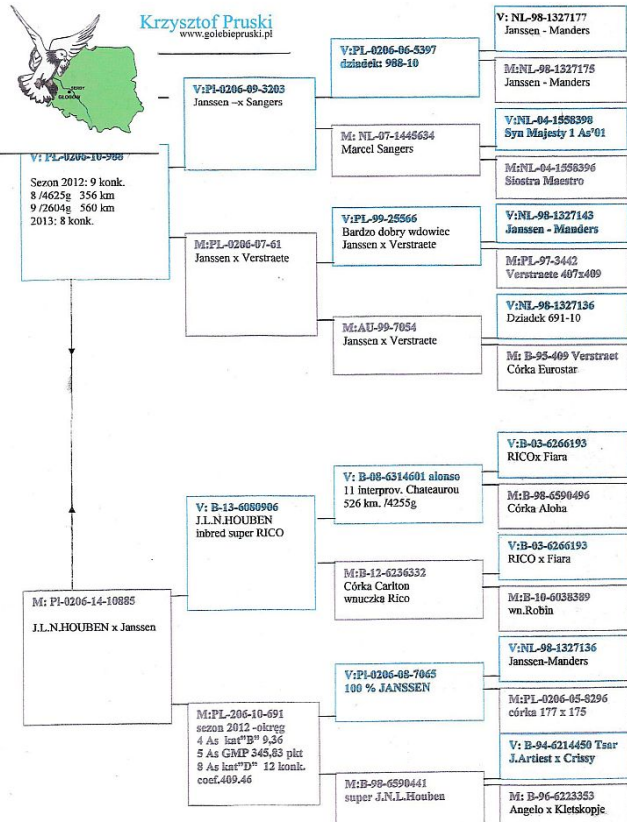

PL-0206-17-5026

oryg. K. Pruski

5026

PL-0206-10-988 ♂

oryg. K. Pruski, sezon 2012: 9konk. w tym 8k.4625 goł. - 356 km, 9k./2604 goł - 560 km, sezon 2013: 8konk.

PL-0206-14-10885 ♀

oryg. K. Pruski (Houben/Janssen)

PL-0206-09-3203 ♂

oryg. Krzysztof Pruski

PL-0206-07-61 ♀

oryg. Krzysztof Pruski

BELG-2013-6080906 ♂

oryg. Houben, inbred "Super Rico"

PL-0206-10-691 ♀

oryg. K. Pruski (Janssen/Houben),
sezon 2012: Okręg, 4 As kat. B, 5
As kat. GMP, 8 As kat. D