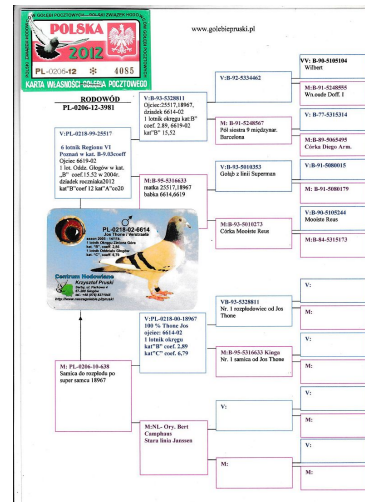

**PL-0206-11-6968**

oryg. K. Pruski (100% Verstraete)

**PL-0206-12-4085**

oryg. K. Pruski (Njanssen/Thone)

**BELG-2010-4210144**

oryg. Verstraete, syn "Magico",  
wnuk "Uno"

**PL-0206-04-242**

oryg. K. Pruski (Verstraete), linia  
"Uno"