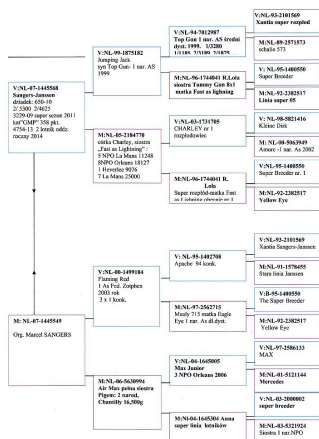

PL-0206-08-7073

oryg. K. Pruski

PL-0206-15-86

oryg. Krzysztof Pruski

RODOWÓD PL-0206-08-7073

NL-2007-1445568

oryg. Marcel Sangers, inbred "Red Lola"

NL-2007-1445549

oryg. Marcel Sangers

PL-0206-12-4163

oryg. Krzysztof Pruski, syn "5215"

PL-0206-14-9092

oryg. Krzysztof Pruski