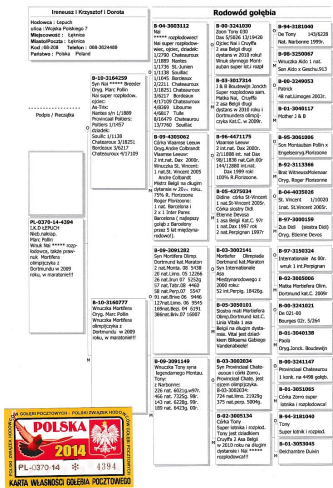

PL-0370-14-4394

oryg. D. K. I. Łepuch (100% Marc Pollin)

PL-0206-12-4085

oryg. K. Pruski (Njanssen/Thone)

BELG-2010-3164259

oryg. Marc Pollin

BELG-2010-3160777

oryg. Marc Pollin, wnuczka "Mortifer" - olimpijczyk, kat. M, Dortmund 2009