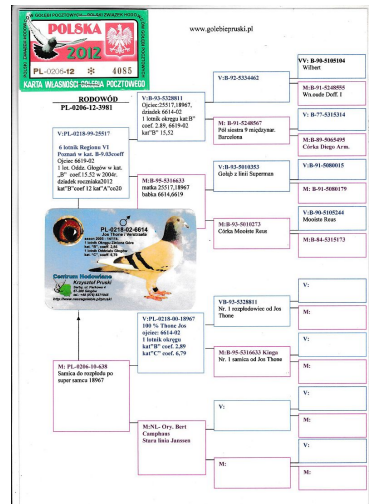

PL-0206-10-638

oryg. K. Pruski (Thone/Janssen)

PL-0218-02-25517
Jos Thone

sezon 2003 141/16,
1 lotnik Cokolada Głogów
8 lotnik Regionu VI Poznań
kat. "B" - coef. 14,02

sezon 2004
1 lotnik Cokolada Głogów
kat. "B" - coef. 18,92

sezon 2005
1 lotnik Cokolada Głogów
kat. "B" - coef. 15,52

Centrum Hodowlane
Krzysztof Pruski
Serby ul. Parkowa 4
67-200 Głogów
tel.: +48 67 763 7745
http://www.naszechodowle.pl/pruski