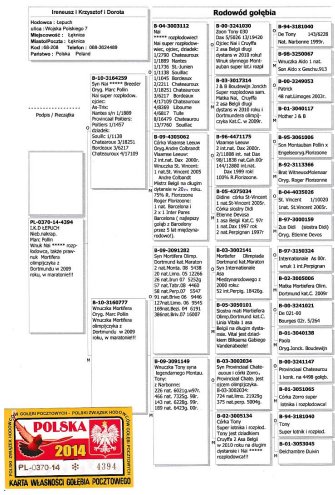

PL-0370-14-4394 ♂
oryg. D. K. I. Łepuch (100% Marc Pollin)

PL-0206-12-4085 ♀
oryg. K. Pruski (Njanssen/Thone)

BELG-2010-3164259 ♂
oryg. Marc Pollin

BELG-2010-3160777 ♀
oryg. Marc Pollin, wnuczka "Mortifer" - olimpijczyk, kat. M, Dortmund 2009

PL-0218-02-25517 ♂
oryg. K. Pruski (Jos Thone)

PL-0206-10-638 ♀
oryg. K. Pruski (Thone/Janssen)