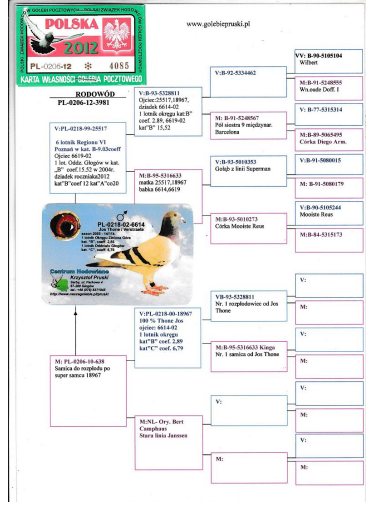

PL-0370-14-4394 ♂
oryg. D. K. I. Łepuch (100% Marc Pollin)

PL-0206-12-4085 ♀
oryg. K. Pruski (Njanssen/Thone)

BELG-2010-3164259 ♂
oryg. Marc Pollin

BELG-2010-3160777 ♀
oryg. Marc Pollin, wnuczka "Mortifer" - olimpijczyk, kat. M, Dortmund 2009

PL-0218-02-25517 ♂
oryg. K. Pruski (Jos Thone)

PL-0206-10-638 ♀
oryg. K. Pruski (Thone/Janssen)