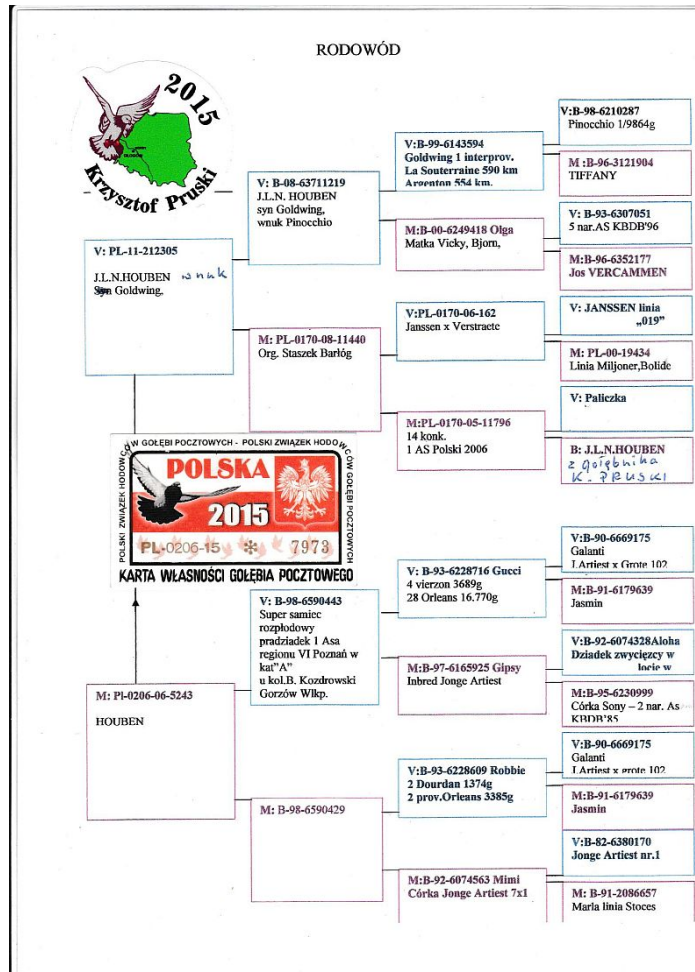

**PL-0206-15-7973**

org. Krzysztof Pruski

**PL-OL-11-212305** ♂

org. Krzysztof Pruski

**BELG-2008-6371219** ♂

syn "Goldwing", wnuk "Pinocchio"

**PL-0170-08-11440** ♀

org. Paliczka (Houben), córka 1 Asa Polski

**PL-0206-06-5243** ♀

org. Krzysztof Pruski (Houben)

**BELG-1998-6590443** ♂

org. Houben, dziadek 1. Asa Regionu kat. "A"

**BELG-1998-6590429** ♀

org. J.L.N. Houben, matka i babka super gołębi rozplodowych