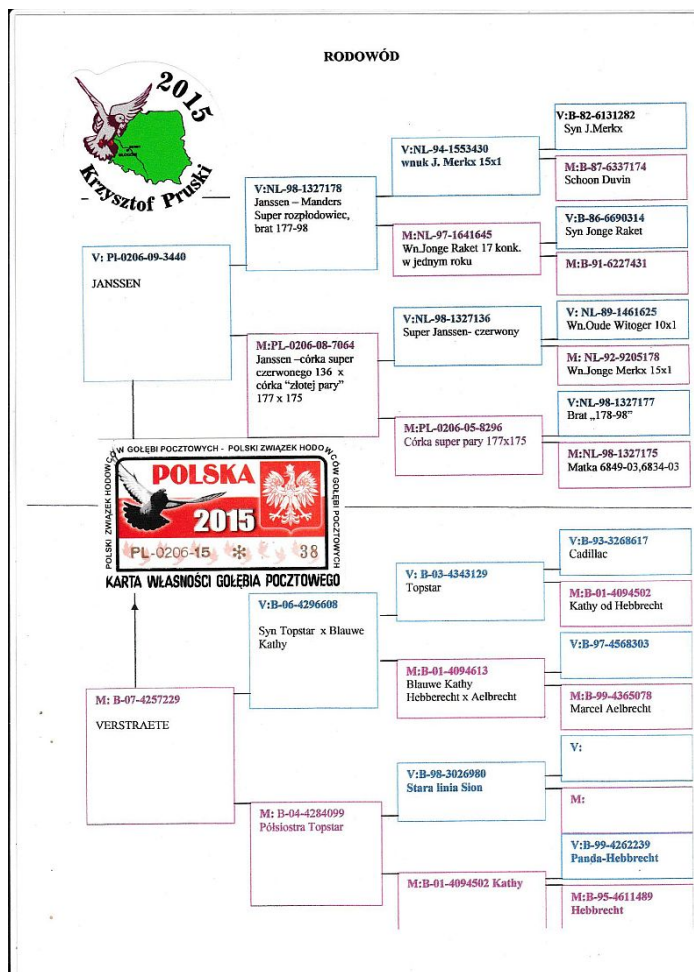

Rodowód gołębia

PL-0206-15-38

oryg. K. Pruski (Janssen/Verstraete)

tel.: 505 825 763, 67-200 Głogów, Serby ul. Parkowa 4

www.naszhodowle.pl

PL-0206-09-3440

oryg. K. Pruski (Janssen)

BELG-2007-4257229

oryg. Verstraete, inbred "Topstar"

NL-1998-1327178

oryg. Piet Manders (Janssen)

PL-0206-08-7064

oryg. K. Pruski (Janssen), linia "Złotej Pary"

BELG-2006-4296608

oryg. Verstraete, syn "Topstar"

BELG-2004-4284099

oryg. Verstraete, pólsiostra "Topstar"