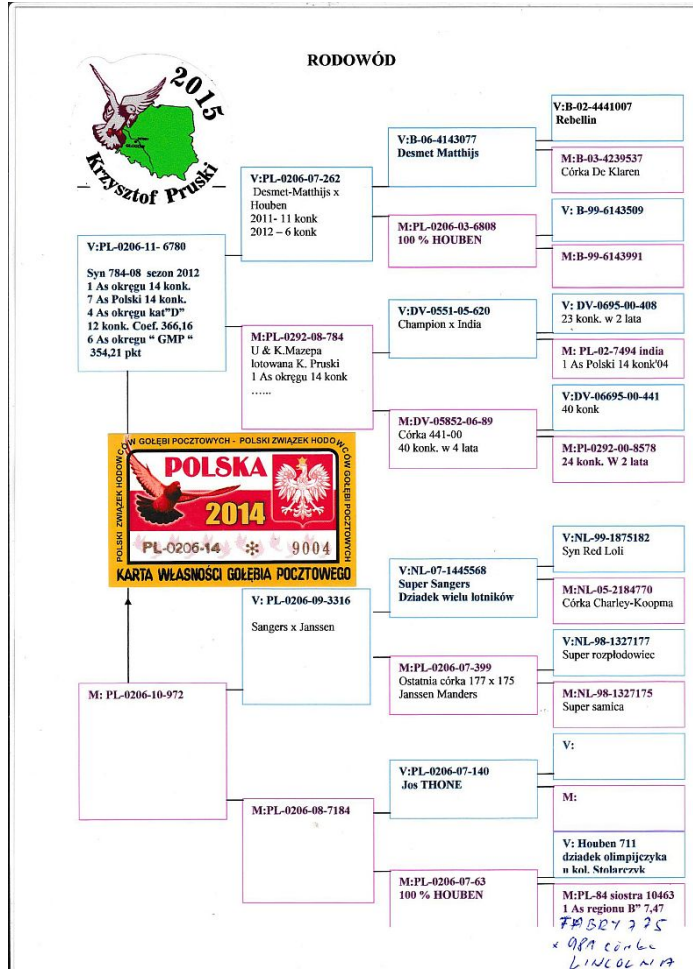

Rodowód gołębia

PL-0206-14-9004

oryg. K. Pruski

Pruski Krzysztof

tel.: 505 825 763, 67-200 Głogów, Serby ul. Parkowa 4

www.naszhodowle.pl

	♂
	♀

	♀
	♂
	♀