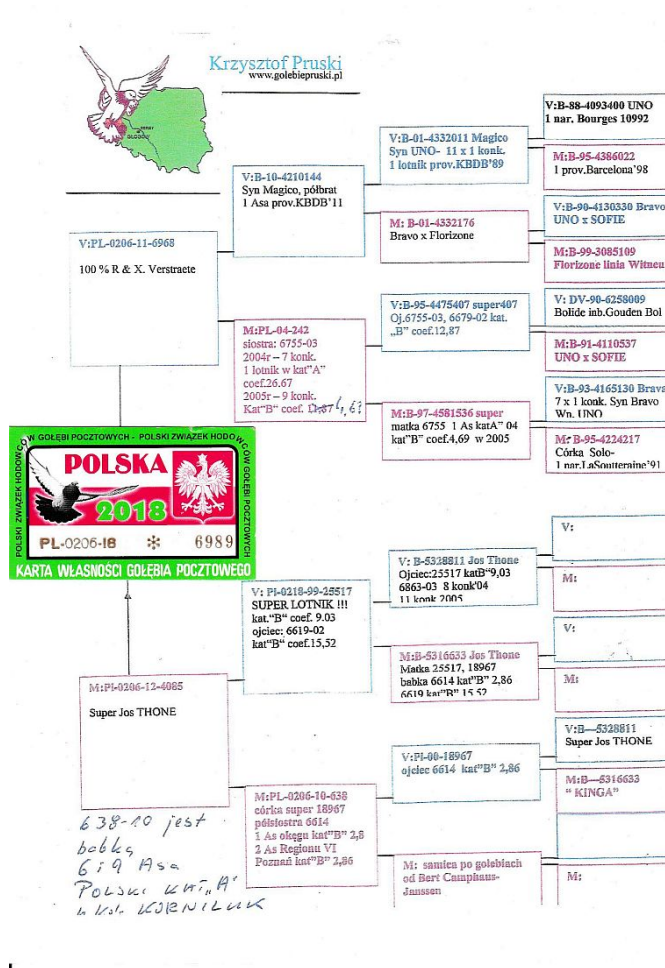

Rodowód gołębia
PL-0206-18-6989

oryg. K. Pruski

Pruski Krzysztof
tel.: 505 825 763, 67-200 Głogów, Serby ul. Parkowa 4
www.naszechodowle.pl

	♂
♂	♀

	♀
♂	♀