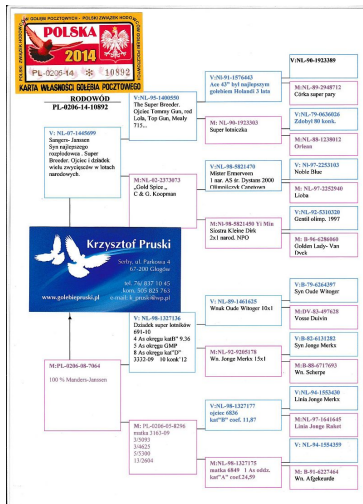

PL-0206-14-10892

oryg. K. Pruski

PL-0206-12-3971

oryg. Krzysztof Pruski (Sangers/Van Dyck)

NL-2007-1445699

oryg. Marcel Sangers

PL-0206-08-7064

oryg. K. Pruski (Janssen), linia "Złotej Pary"

NL-1997-1445568

oryg. Marcel Sangers, super rozplodowiec

BELG-2007-6363691

oryg. Dirk Van Dyck, linia "Kannibaal", "Rambo", matka "3229"