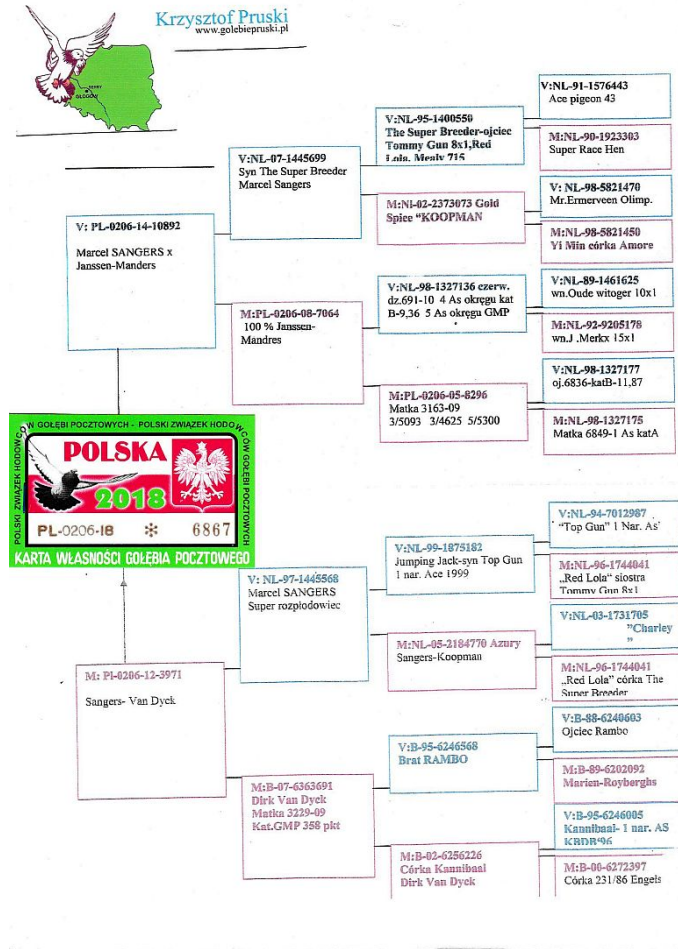

PL-0206-18-6867

org. K. Pruski

PL-0206-14-10892

org. K. Pruski

PL-0206-12-3971

org. Krzysztof Pruski (Sangers/Van Dyck)

NL-2007-1445699

org. Marcel Sangers

PL-0206-08-7064

org. K. Pruski (Janssen), linia "Złotej Pary"

NL-1997-1445568

org. Marcel Sangers, super rozplodowiec

BELG-2007-6363691

org. Dirk Van Dyck, linia "Kannibaal", "Rambo", matka "3229"

**BELG-2007**  
**6363691**  
Dirk Van Dyck  
♀