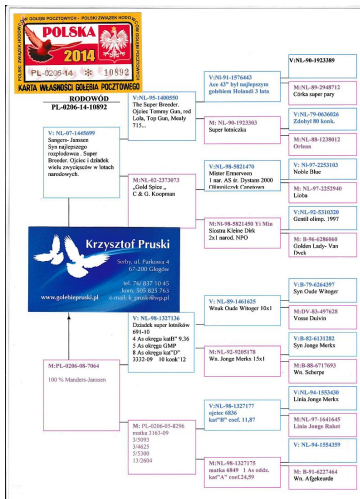

PL-0206-18-6867

org. K. Pruski

PL-0206-14-10892

org. K. Pruski

PL-0206-12-3971

org. Krzysztof Pruski (Sangers/Van Dyck)

NL-2007-1445699

org. Marcel Sangers

PL-0206-08-7064

org. K. Pruski (Janssen), linia "Złotej Pary"

NL-1997-1445568

org. Marcel Sangers, super rozplodowiec

BELG-2007-6363691

org. Dirk Van Dyck, linia "Kannibaal", "Rambo", matka "3229"

**BELG-2007**  
**6363691**  
Dirk Van Dyck  
♀