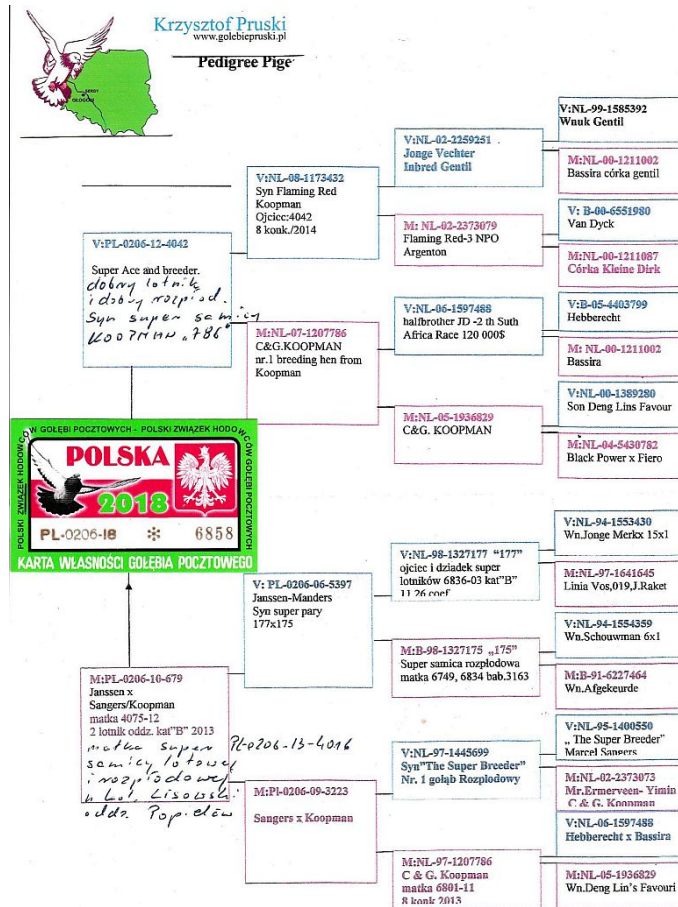

**PL-0206-18-6858**

org. K. Pruski

	♂
♂	

	♀
♂	