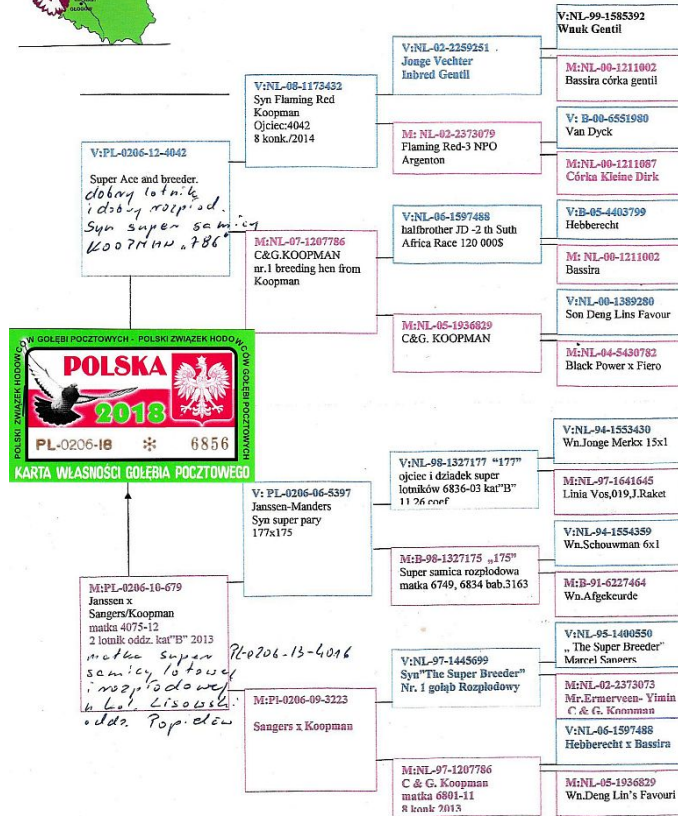

Krzysztof Pruski  
www.golebiepruski.pl  
Pedigree Pige

	♂
♂	

	♀
♂	