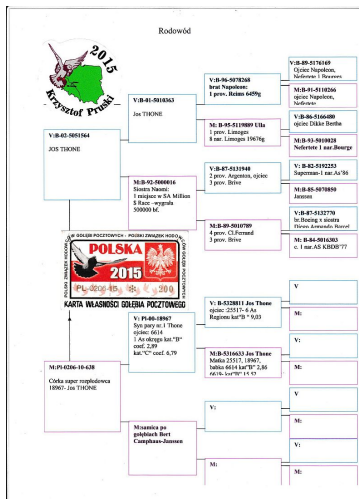

PL-0206-15-200

org. K. Pruski (100% Thone)

PL-0206-17-5148

BELG-2002-5051564

org. Jos Thone

PL-0206-10-638

org. K. Pruski (Thone/Janssen)