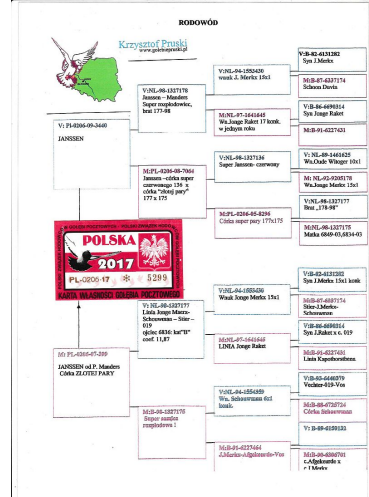

PL-0206-17-5026

oryg. K. Pruski

PL-0206-17-5299

oryg. K. Pruski (100% Janssen), linia "Złotej Pary"

PL-0206-10-988

oryg. K. Pruski, sezon 2012: 9konk. w tym 8k./4625 goł. - 356 km, 9k./2604 goł - 560 km, sezon 2013: 8konk.