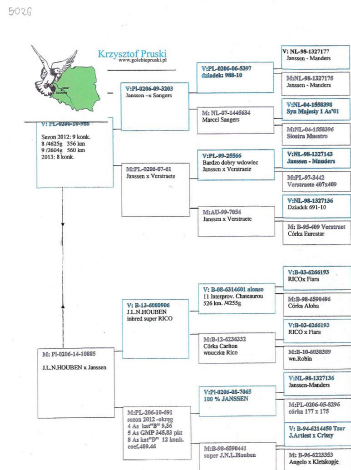

PL-0206-17-5026

oryg. K. Pruski

PL-0206-17-5299

oryg. K. Pruski (100% Janssen), linia "Złotej Pary"

PL-0206-10-988

oryg. K. Pruski, sezon 2012: 9konk. w tym 8k./4625 goł. - 356 km, 9k./2604 goł - 560 km, sezon 2013: 8konk.

PL-0206-14-10885

oryg. K. Pruski (Houben/Janssen)

PL-0206-09-3440

oryg. K. Pruski (Janssen)

PL-0206-07-399

oryg. K. Pruski (Janssen), córka "Złotej Pary"