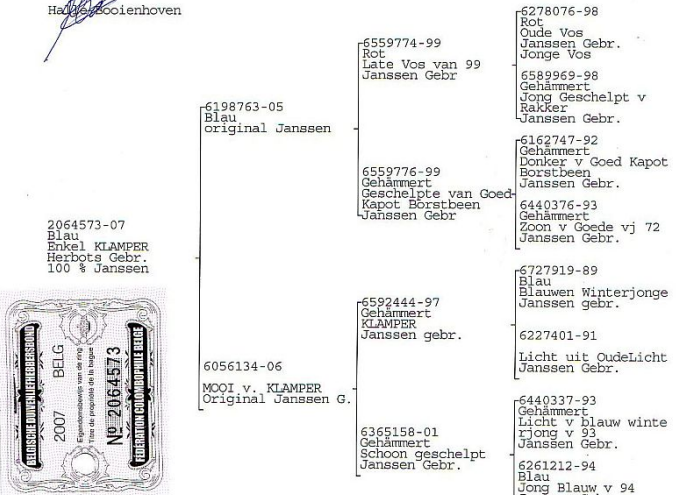

Handwritten signature
Halle-Booienhoven

2064573-07
Blau
Enkel KLAMPFER
Herbots Gebr.
100 % Janssen

"NUMBER 1" 5090216-98

1	Chateausoux '8813 p.	1. Prvx.	513 km
2	Chateausoux '8813 p.	1. Prvx.	397 km
3	Chateausoux '8813 p.	1. Prvx.	313 km
4	Leas	1. Prvx.	320 km
5	Leas	1. Prvx.	310 km
6	Salvite	1. Prvx.	497 km
7	2115 p.	1. Prvx.	518 km
8	Argenton	1. Prvx.	538 km
9	2463 p.	1. Prvx.	459 km
10	Salvite	1. Prvx.	459 km
11	Stampes	1. Prvx.	458 km
12	Stampes	1. Prvx.	458 km
13	Stampes	1. Prvx.	458 km
14	Stampes	1. Prvx.	458 km
15	Stampes	1. Prvx.	458 km