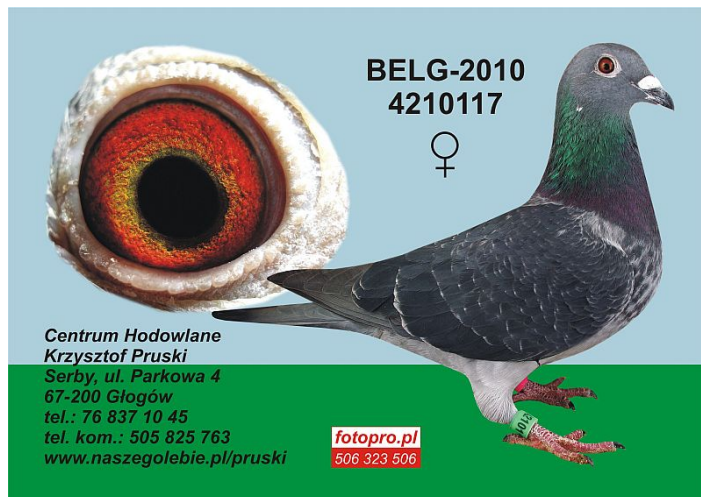

Rodowód gołębia

**BELG-2010-4210117**

tel.: 505 825 763, 67-200 Głogów, Serby ul. Parkowa 4

www.naszehodowle.pl

	♂
--	---

	♀
--	---

♂	
---	--

♀	
---	--

♂	
---	--

♀	
---	--