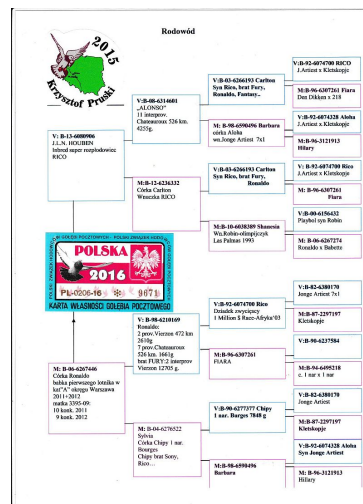

Rodowód gołębia
PL-0206-18-6851
 org. Krzysztof Pruski

Pruski Krzysztof
 tel.: 505 825 763, 67-200 Głogów, Serby ul. Parkowa 4
 www.naszhodowle.pl

PL-0206-10-893

org. Krzysztof Pruski (100% Janssen), inbred "Złota Para"

PL-0206-16-9671

org. K. Pruski

NL-1998-1327177

org. Piet Manders (Janssen),
 samiec "Złota Para"

PL-0206-07-399

org. K. Pruski (Janssen), córka
 "Złotej Pary"