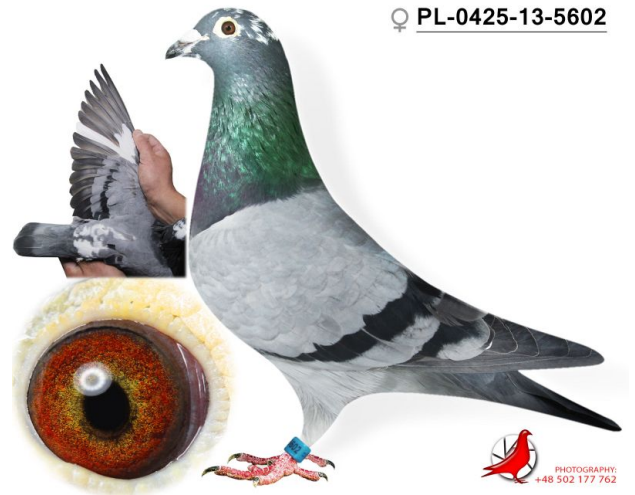

PL-0425-18-6758

oryg. Sebastian Wardęga

PL-0275-13-18313

oryg. Waldemar Piszczala (Berensfreise/Van Dyck)

PL-0425-13-5602

oryg. Rafał Michalski (100% Kociuba)

♀ **PL-0275-13-18313**

♀ **PL-0425-13-5602**

NL-2008-1897005

oryg. Berensfreise, inbred na NL-19952637239 - 1k./40080got., 1k./33000got.

BELG-2007-6399954

oryg. Dirk Van Dyck, linia "Kanibaal"

PL-0395-10-1076

oryg. Z. Kociuba

PL-0396-11-2841

oryg. Z. Kociuba