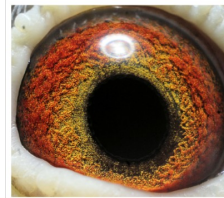

PL-0109-16-5825

oryg. Tadeusz Ligocki (Ligocki/Konieczny), córka olimpijki "114"