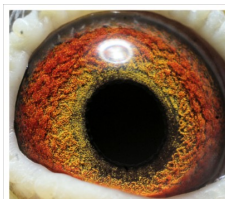

PL-0109-16-5825

oryg. Tadeusz Ligocki (Ligocki/Konieczny), córka olimpijki "114"