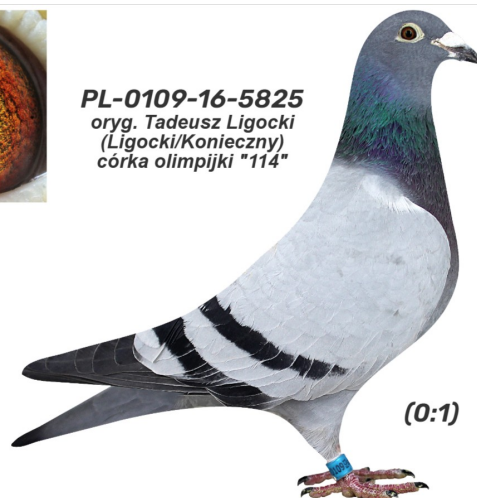

PL-0109-16-5825

oryg. Tadeusz Ligocki (Ligocki/Konieczny), córka olimpijki "114"

PL-0109-16-5825
oryg. Tadeusz Ligocki
(Ligocki/Konieczny)
córka olimpijki "114"

(0:1)

PL-0109-15-990

oryg. T. Ligocki

PL-018-12-114

oryg. Tadeusz Ligocki (100% A. Konieczny), olimpijka

PL-0109-15-990

oryg. T. Ligocki

PL-018-12-114

oryg. Tadeusz Ligocki (100% A. Konieczny), olimpijka