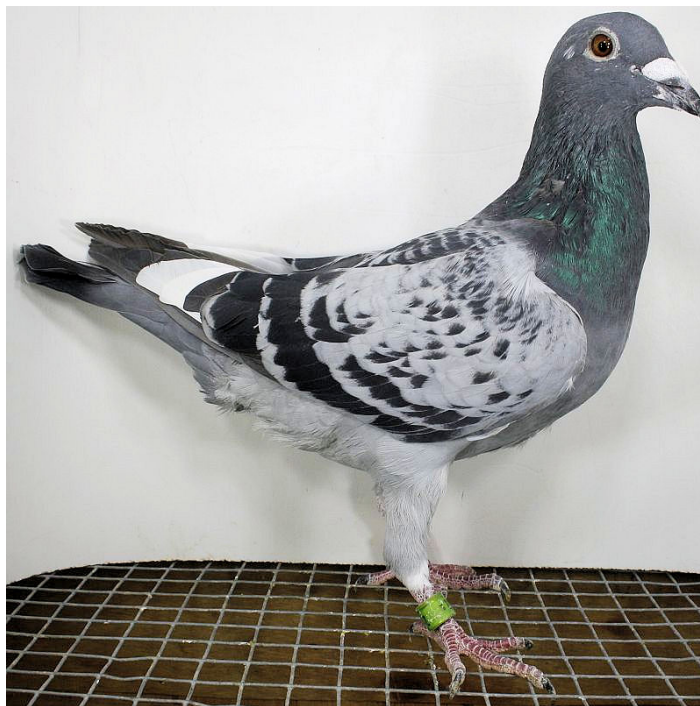

Rodowód gołębia

DV-0152-18-2

Tomalla Chali & Ali Lot 1 - Wójtowo - 125 km - 892 / 296
konkurs Lot 2 - Gietrzwałd - 145 km - 703 / 270 konkurs
Lot 3 - Zalewo - 190 km - 642 / 45 konkurs Lot 4 - Czersk
- 300 km - 634 / 117 konkurs FINAŁ - Koszalin - 420 km -
361 / 196 konkurs

MWG Mazury 2018

tel.: 501 362 221 www.mwgmazury.pl

♂

♀

♂

♀

♂

♀