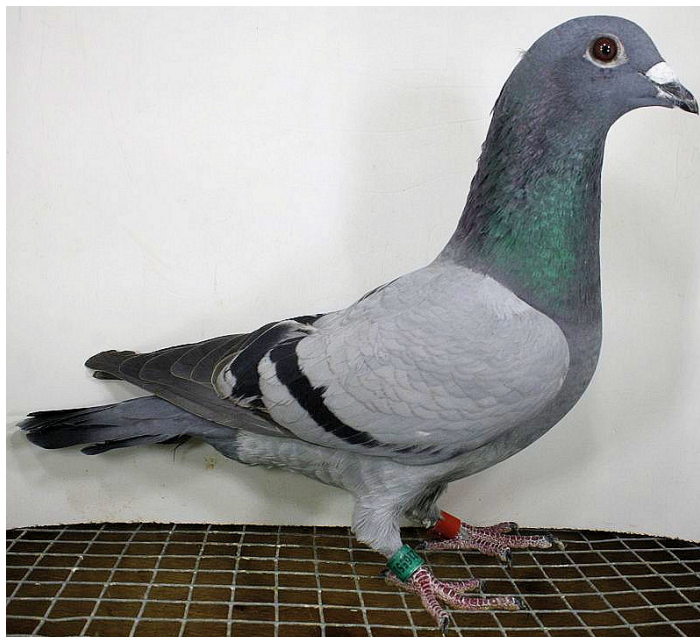

Rodowód gołębia

NL-18-1216551

Robbert Ten Berge Lot 1 - Wójtowo - 125 km - 892 / 524
konkurs Lot 2 - Gietrzwałd - 145 km - 703 / 419 konkurs
Lot 3 - Zalewo - 190 km - 642 / 298 konkurs Lot 4 -
Czersk - 300 km - 634 / 139 konkurs FINAŁ - Koszalin -
420 km - 361 / 124 konkurs

MWG Mazury 2018

tel.: 501 362 221 www.mwgmazury.pl

♂

♀

♂

♀

♂

♀