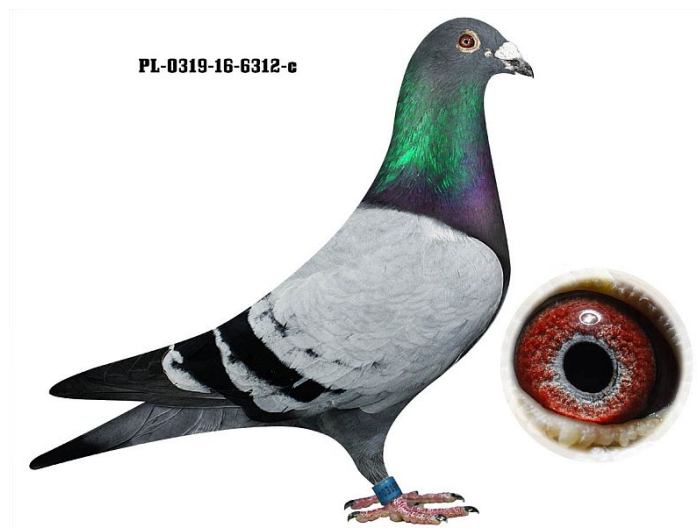

Rodowód gołębia

PL-0319-16-6312

oryg. Tomasz Rumiński

Rumiński Tomasz

tel. 661 384 942, e-mail: theblue1@wp.pl

www.naszhodowle.pl

PL-0326-15-5836

oryg. Tomasz Rumiński, brat olimpijki "7150"

PL-0326-15-5071

oryg. Tomasz Rumiński (100% W. Piszcząta)

DV-0901-11-711

oryg. Faber/Matschinski, "711",
ojciec olimpijczyka "7150"

DV-0901-11-685

oryg. Faber/Matschinski, "685",
matka olimpijczyka "7150"

PL-0275-13-534