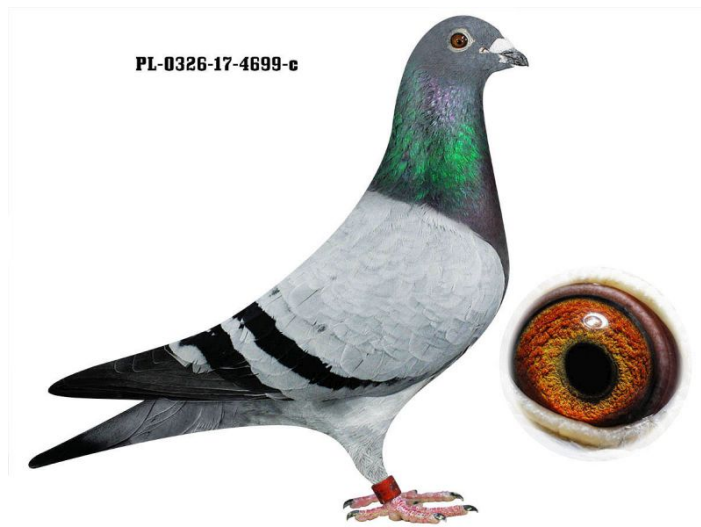

Rodowód gołębia

**PL-0326-17-4699**

oryg. Tomasz Rumiński, syn olimpijki "7150", inbred podstawowej pary rozplodowej "711" x "685"

**Rumiński Tomasz**

tel. 661 384 942, e-mail: theblue1@wp.pl

www.naszhodowle.pl

PL-0326-17-4699-c

**PL-0326-14-13889**

oryg. Tomasz Rumiński, syn podstawowej pary rozplodowej "711" x "685"

**PL-0326-14-7150**

oryg. Tomasz Rumiński, 3 miejsce w Polsce - kat. A - w reprezentacji Polski na Olimpiadę - Bruksela 2017

oryg. Faber/Matschinski, "711", ojciec olimpijczyka "7150"

**DV-0901-11-685**

oryg. Faber/Matschinski, "685", matka olimpijczyka "7150"

DV-0901-11-711

DV-0901-11-685

DV-0901-11-711

DV-0901-11-685