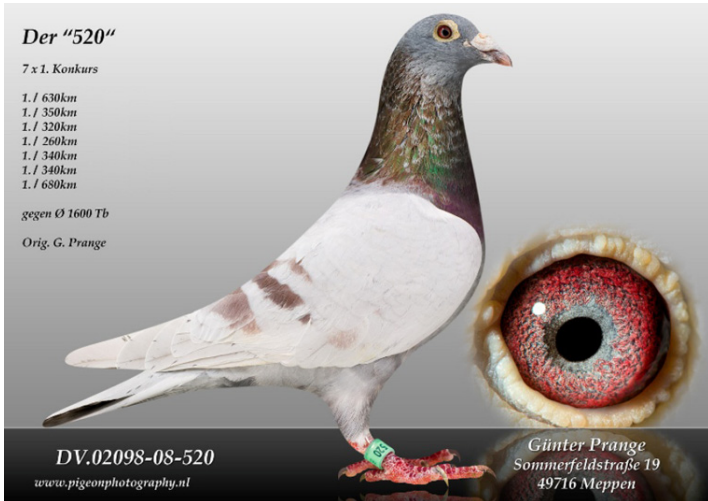

Rodowód gołębia
DV-02098-16-1205

Kostorz J. & Żółkiewicz R.
tel. 664 477 422, e-mail: jkostorz@poczta.onet.pl
www.naszehodowle.pl

DV-02098-16-1205

oryg. G. Prange. Płowa samica od Gintera Prange, syn słynnego „520”, który nie tylko zdobył 7x 1 konkurs, lecz także 4x2 konkurs, w sumie 20 konkursów do 9 miejsca! x córka ojca „520”!!! Szczegóły w rodowodzie lub pod nr telefonu - 664 477 422.

DV-02098-08-520

oryg. G. Prange (Prange/Lottermann), "Der 520" - 7x1k.

DV-02098-08-515

oryg. G. Prange (Delbar), córka brata "802"

DV-02098-05-580

oryg. G. Prange, ojciec "Der 520", brat "802"

NL-2005-1937948

oryg. Jan & Kathy Lottermann, matka "Der 520"

DV-02098-02-555

BELG-2002-6433588

oryg. Van Leest-Peters, córka "Bobby"