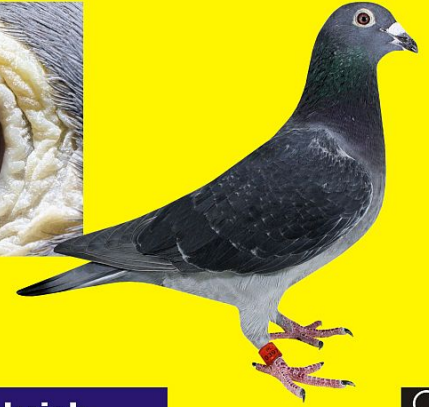

Rodowód gołębia

**PL-053-16-20967**

oryg. Zbigniew Oleksiak

**Oleksiak Zbigniew**

tel. 605 071 663 [www.oleksiakz.strefa.pl](http://www.oleksiakz.strefa.pl)

**PL-053-13-10052**

oryg. Zbigniew Oleksiak

**PL-0397-09-15850**

oryg. Zbigniew Oleksiak

**PL-0397-09-15850**

**matka „Pazurka 587”**

**oryg. Z. Oleksiak**

**PL-053-12-1407**

oryg. Zbigniew Oleksiak  
(Vandenabeele)

**PL-053-07-3778**

oryg. Zbigniew Oleksiak

**PL-053-07-3778** córka „Asa lotowego 710”

**oryg. Z. Oleksiak**

**PL-053-03-330**

oryg. Zbigniew Oleksiak,  
podstawowy gołąb rozplodowy,  
ojciec rodu, ojciec „Miss 459” oraz  
dziadek, pradziadek wielu  
wybitnych lotników