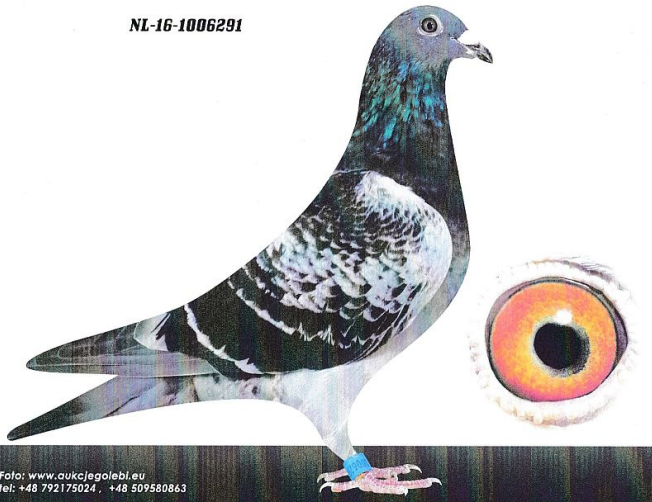

PL-053-18-19185

oryg. Zbigniew Oleksiak

PL-053-18-19185

NL-2016-1006291

oryg. J. D. Poortvliet

NL-16-1006291

DV-0147-16-122

oryg. Kozicki Rafał (Vandenabeele/ Meier)

♀ DV-0147-16-122

DV-0262-10-383

Vandenabeele, wnuczka "Bliksem"

DV-09711-09-99

oryg. Heinz Meier - Rahden, linia
"Zucht-Ass", "Bonny"x"Clyde"