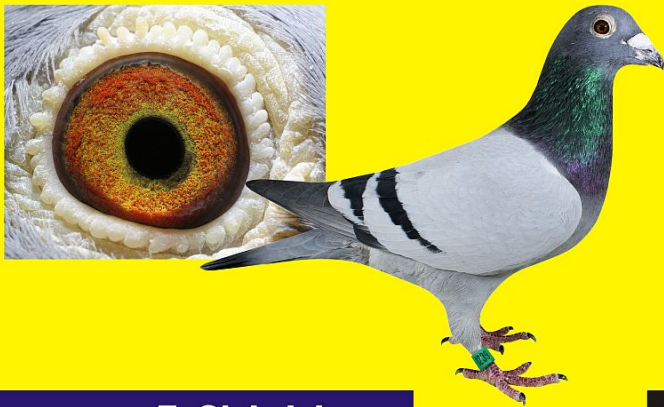

PL-053-12-1239

oryg. Zbigniew Oleksiak

PL-053-16-20303

oryg. Zbigniew Oleksiak

PL-053-12-1239

półbrat "Błyskawicy"