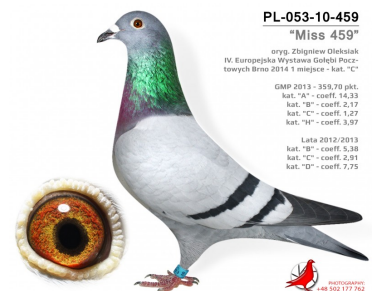

PHOTOGRAPHY:
+48 502 177 762