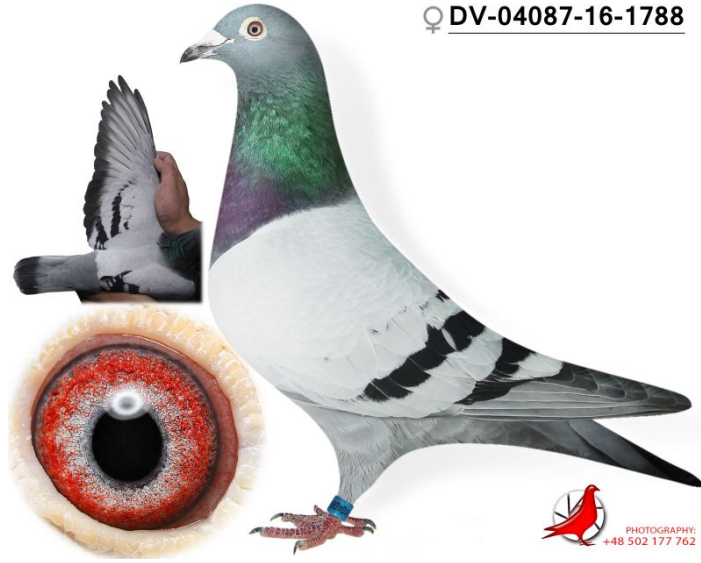

Rodowód gołębia
DV-04087-16-1788

Wardęga S. & Michałowski K.
 tel.: 696 457 062 www.dlahodowcow.pl

DV-04087-16-1788

oryg. Theo & Markus Lecke

♀ DV-04087-16-1788

	♂
--	---

	♀
--	---

♂	
---	--

♀	
---	--

♂	
---	--

♀	
---	--