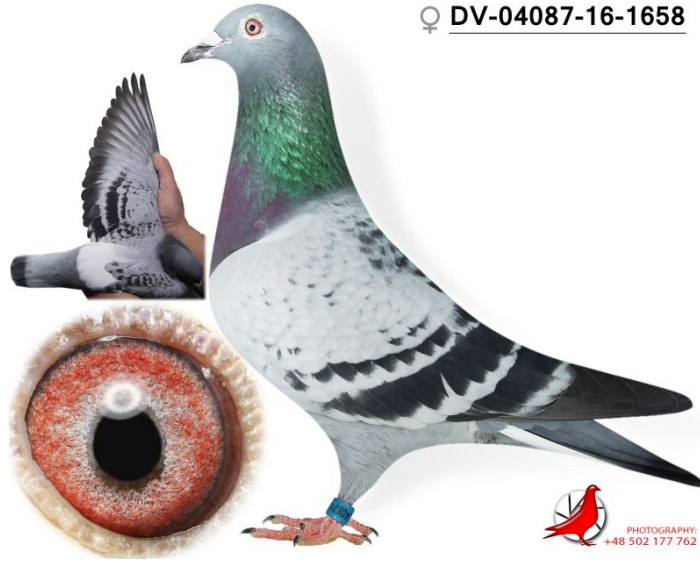

DV-04087-16-1658

oryg. Theo & Markus Lecke

♀ DV-04087-16-1658

	♂
--	---

	♀
--	---

	♂
--	---

	♀
--	---

	♂
--	---

	♀
--	---