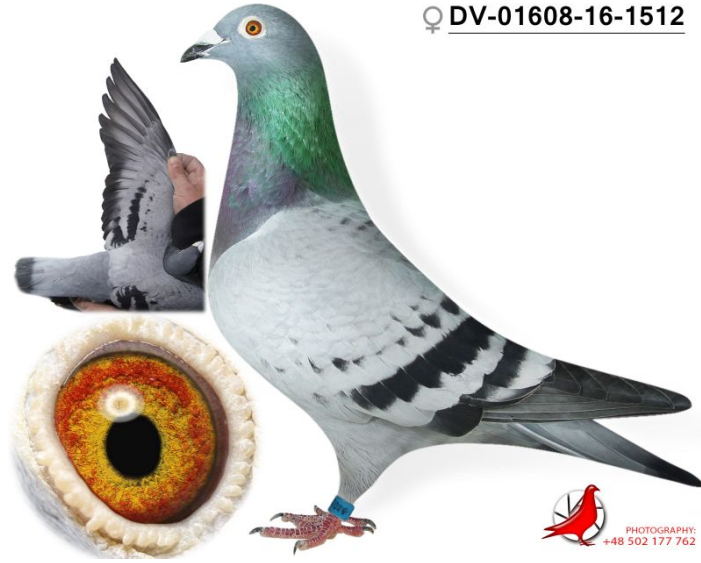

Rodowód gołębia  
**DV-01608-16-1512**

Wardęga S. & Michałowski K.  
 tel.: 696 457 062 www.dlahodowcow.pl

**DV-01608-16-1512**

oryg. G. & I. Kersting

♀ DV-01608-16-1512

	♂
--	---

	♀
--	---

	♂
--	---

	♀
--	---

	♂
--	---

	♀
--	---