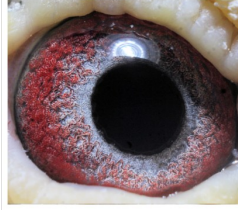

DV-01608-16-1422

oryg. G. & I. Kersting (Leo Heremans), linia "Olympiade 003"

DV-01608-16-1422
 oryg. G. & I. Kersting
 (Leo Heremans)
 linia "Olympiade 003"

(1:0)

	♂
--	---

	♀
--	---

♂	
---	--

♀	
---	--