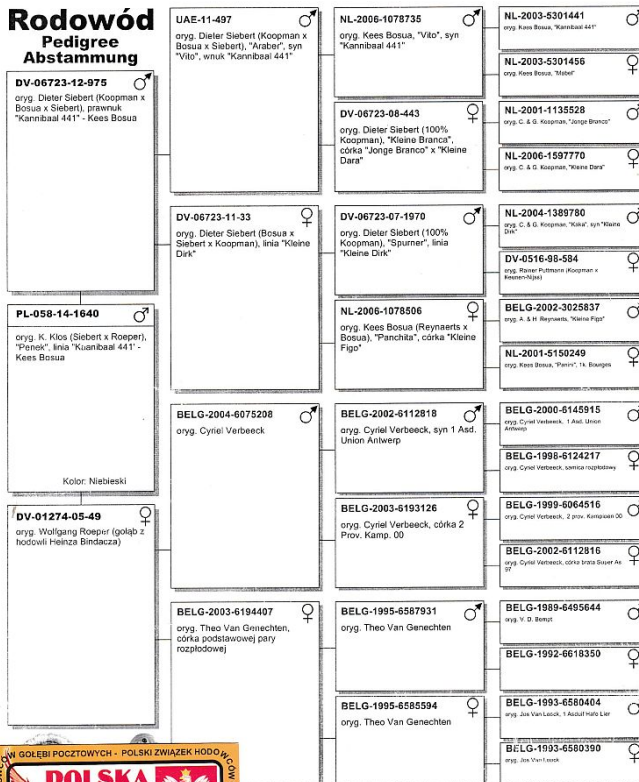

**Rodowód
 Pedigree
 Abstammung**

Polska Gielda Gołębi - Krzysztof Kłós
 83-261 Piec, ul. Poprzeczna 2
 tel. kom.: 501 186 973, 506 323 506
 e-mail: biuro@mkklos.pl
 www.naszeholebie.pl

	♂	
	♂	

	♀	
	♂	