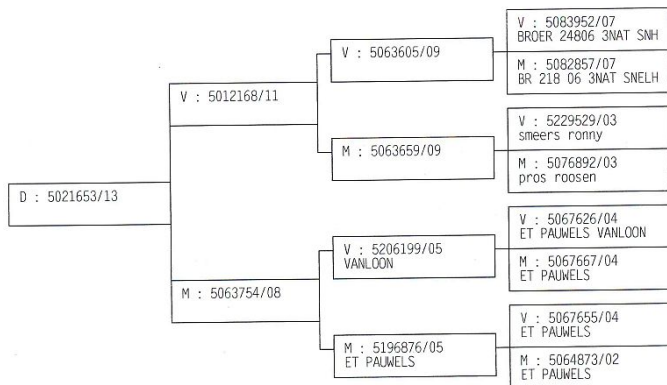

WOJCIECHOWSKI Jan
 Kruisstraat 24
 3668 AS
 089.65.73.80

	♂
	♀

	♀
	♂